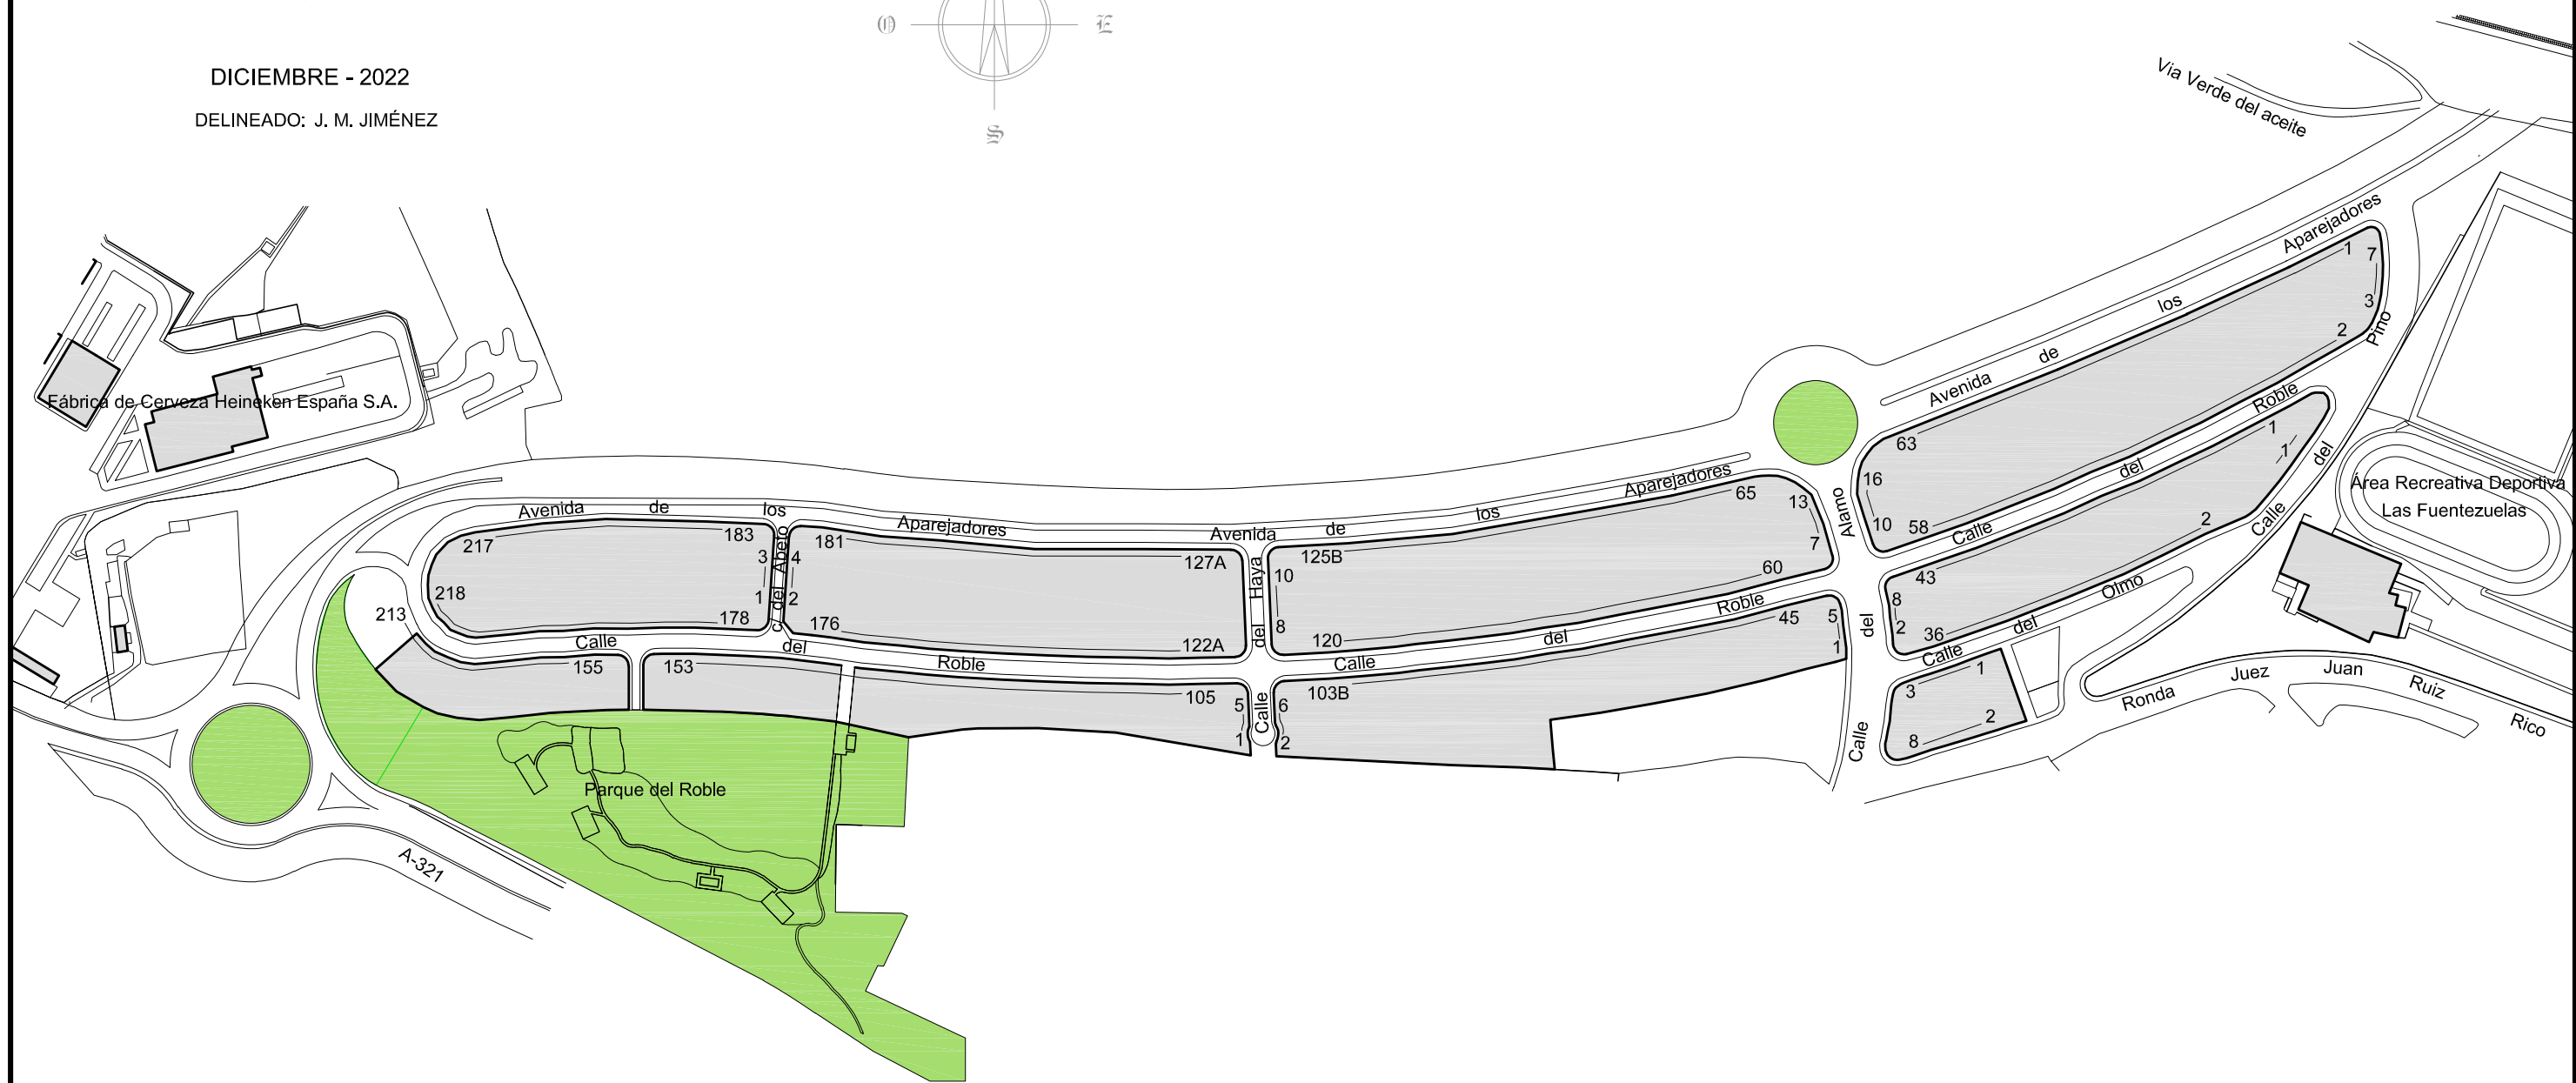

EXCMO. AYUNTAMIENTO
DE JAÉN

DICIEMBRE - 2022

DELINEADO: J. M. JIMÉNEZ

Fábrica de Cerveza Heineken España S.A.

Parque del Roble

Área Recreativa Deportiva
Las Fuentezuelas

ESCALA: 1 / 3000

DISTRITO 05
SECCIÓN 19 bis